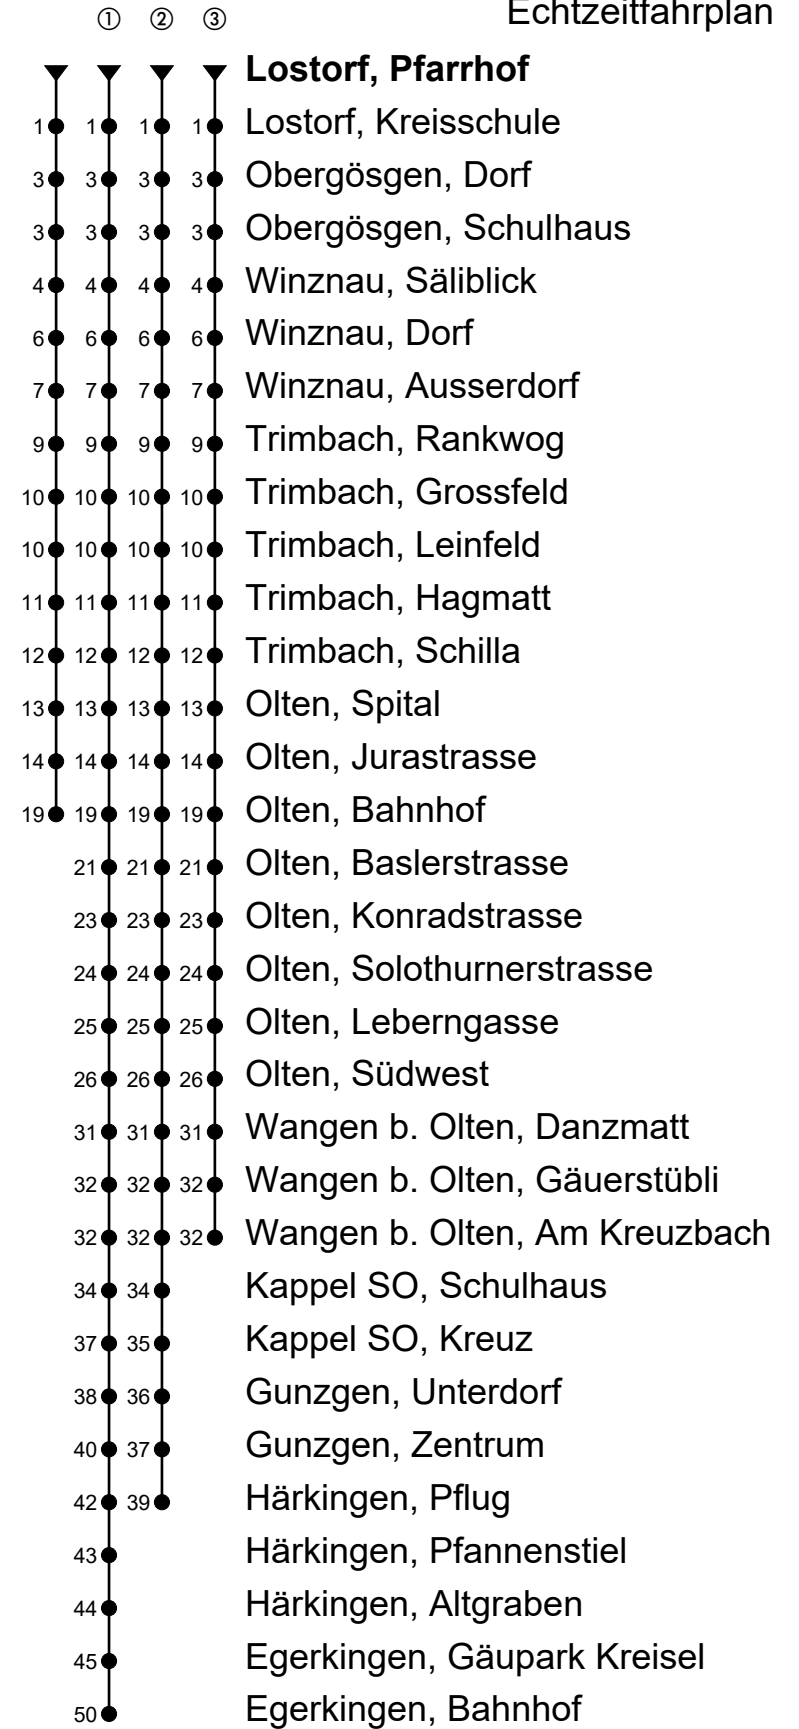

507

Lostorf, Pfarrhof

Richtung Trimbach, Olten Bhf, Südwest, Härkingen, Egerkingen

Gültig vom 15.12.2024 bis 13.12.2025

Echtzeitfahrplan

🕒	Montag - Freitag	Samstag	Sonntag
4			
5	02 34 49 ^①	34	32
6	04 19 ^① 34 49 ^①	04 34	02 32
7	04 19 ^① 34 49 ^①	04 19 ^① 34 49 ^①	02 32
8	04 19 ^① 34 49 ^①	04 19 ^① 34 49 ^①	02 32
9	04 19 ^① 34 49 ^①	04 19 ^① 34 49 ^①	02 32
10	04 19 ^① 34 49 ^①	04 19 ^① 34 49 ^①	02 32
11	04 19 ^① 34 49 ^①	04 19 ^① 34 49 ^①	02 32
12	04 19 ^① 34 49 ^①	04 19 ^① 34 49 ^①	02 32
13	04 19 ^① 34 49 ^①	04 19 ^① 34 49 ^①	02 32
14	04 19 ^① 34 49 ^①	04 19 ^① 34 49 ^①	02 32
15	04 19 ^① 34 49 ^①	04 19 ^① 34 49 ^①	02 32
16	04 19 ^① 34 49 ^①	04 19 ^① 34 49 ^①	02 32
17	04 19 ^① 34 49 ^①	04 19 ^① 34 47 ^②	02 32
18	04 19 ^① 34 49 ^①	04 17 ^② 34	02 32
19	04 19 ^③ 34	04 34	02 32
20	04 32	04 32	02 32
21	02 32	02 32	02 32
22	02 32	02 32	02 32
23	02 32	02 32	02 32
0	02	02	02
1			

Fahrzeit
in Minuten

Anmerkungen:

Als Sonntage gelten: 25. und 26. Dezember, 1. und 2. Januar, Karfreitag, Ostermontag, Auffahrt, Pfingstmontag und 1. August.